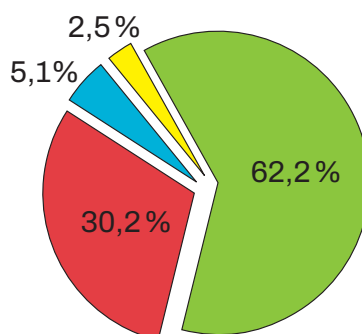

EDAT DELS PARTICIPANTS

■ Nens (0-12 anys)
■ Joves (13-17 anys)

PROVÍNCIA	TOTAL ACTES	PARTICIPANTS	NOIS	NOIES	NENS 0-12 anys	JOVES 13-17 anys
BARCELONA	449	5331	2638	2693	1475	3856
GIRONA	7	195	95	100	0	195
MALLORCA	12	122	60	62	0	122
EIVISSA	17	102	44	58	102	0
CASTELLÓ	481	1322	660	662	0	1322
VALÈNCIA	306	686	342	344	0	686
ELX	92	662	332	330	0	662
CAT. NORD	81	452	227	225	0	452
TOTALS	1445	8872	4398	4474	1577	7295

GÈNERE DELS PARTICIPANTS

■ Nois
■ Noies

PARTICIPANTS PER TERRITORIS

■ Catalunya ■ Catalunya Nord
■ País Valencià ■ Illes Balears

DIFUSIÓ DE LA LLENGUA

Temporada 2023-2024

TOTAL 2023-2024: 3568 participants

Activitat del CNL Tarragona.