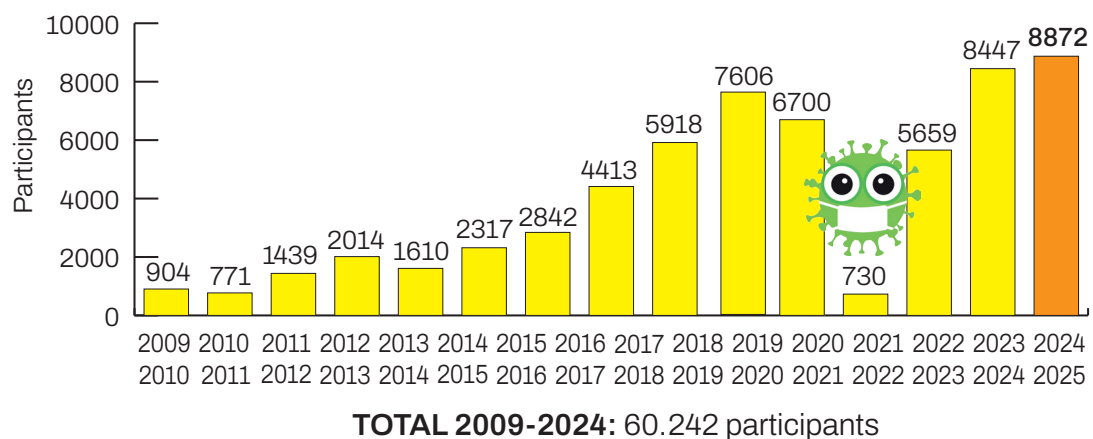

**federació internacional
de scrabble en català**

**ASSOCIACIÓ CLUB
SCRABBLE
ESCOLAR**

ESCOLES

Temporada 2023-2024

A la darrera temporada, han participat gairebé 9000 alumnes dels Països Catalans als tallers i campionats de Scrabble Escolar.

Institut Mossèn Alcover a Manacor.

Evolució des de la primera temporada (2009-2024)

Temporada 2023-2024 de Scrabble Escolar

L'equip de Scrabble Escolar, amb el suport de la Federació Internacional de Scrabble en Català, ha continuat fent tallers de Scrabble a escoles i instituts d'arreu del nostre àmbit lingüístic.

EDAT DELS PARTICIPANTS

■ Nens (0-12 anys)
■ Joves (13-17 anys)

PROVÍNCIA	TOTAL ACTES	PARTICIPANTS	NOIS	NOIES	NENS 0-12 anys	JOVES 13-17 anys
BARCELONA	449	5331	2638	2693	1475	3856
GIRONA	7	195	95	100	0	195
MALLORCA	12	122	60	62	0	122
EIVISSA	17	102	44	58	102	0
CASTELLÓ	481	1322	660	662	0	1322
VALÈNCIA	306	686	342	344	0	686
ELX	92	662	332	330	0	662
CAT. NORD	81	452	227	225	0	452
TOTALS	1445	8872	4398	4474	1577	7295