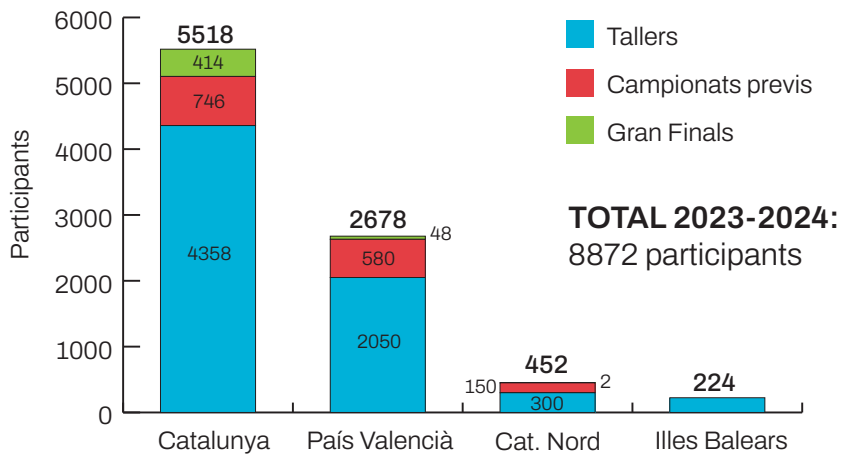

**federació internacional
de scrabble en català**

**ASSOCIACIÓ CLUB
SCRABBLE
ESCOLAR**

ESCOLES

Temporada 2023-2024

A la darrera temporada, han participat gairebé 9000 alumnes dels Països Catalans als tallers i campionats de Scrabble Escolar.

Institut Mossèn Alcover a Manacor.

Evolució des de la primera temporada (2009-2024)

Temporada 2023-2024 de Scrabble Escolar

L'equip de Scrabble Escolar, amb el suport de la Federació Internacional de Scrabble en Català, ha continuat fent tallers de Scrabble a escoles i instituts d'arreu del nostre àmbit lingüístic.

EDAT DELS PARTICIPANTS

■ Nens (0-12 anys)
■ Joves (13-17 anys)

PROVÍNCIA	TOTAL ACTES	PARTICIPANTS	NOIS	NOIES	NENS 0-12 anys	JOVES 13-17 anys
BARCELONA	449	5331	2638	2693	1475	3856
GIRONA	7	195	95	100	0	195
MALLORCA	12	122	60	62	0	122
EIVISSA	17	102	44	58	102	0
CASTELLÓ	481	1322	660	662	0	1322
VALÈNCIA	306	686	342	344	0	686
ELX	92	662	332	330	0	662
CAT. NORD	81	452	227	225	0	452
TOTALS	1445	8872	4398	4474	1577	7295