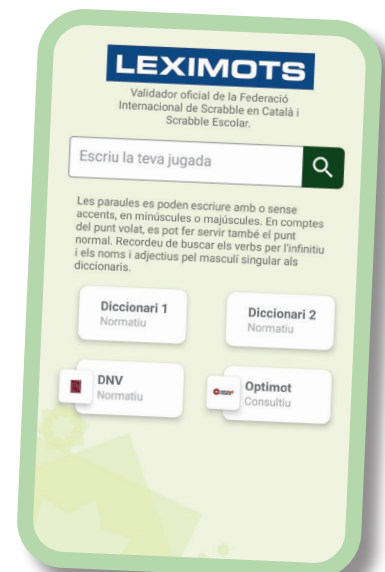

XARXES

Tenim una web on es pot jugar a Scrabble en català (Catamots), que permet jugar contra altres persones o contra la màquina.

- www.catamots.cat [també disponible com a *app* per Android i per iOS]

També tenim un validador propi, el LEXIMOTS, que permet fer diverses recerques de paraules. Aquest es basa en els dos diccionaris normatius del català més importants, el DIEC i el GDLC, i té el suport de Mattel (propietària de Scrabble®) i el Departament de Cultura de la Generalitat de Catalunya.

- www.app.leximots.cat [també disponible com a *app* per Android i per iOS]

SCRABBLE EN CATALÀ AL MÓN

Tenim vocació d'internacionalització.

França, Romania, Madrid, Anglaterra... són alguns dels llocs on hem dut l'Scrabble en català.