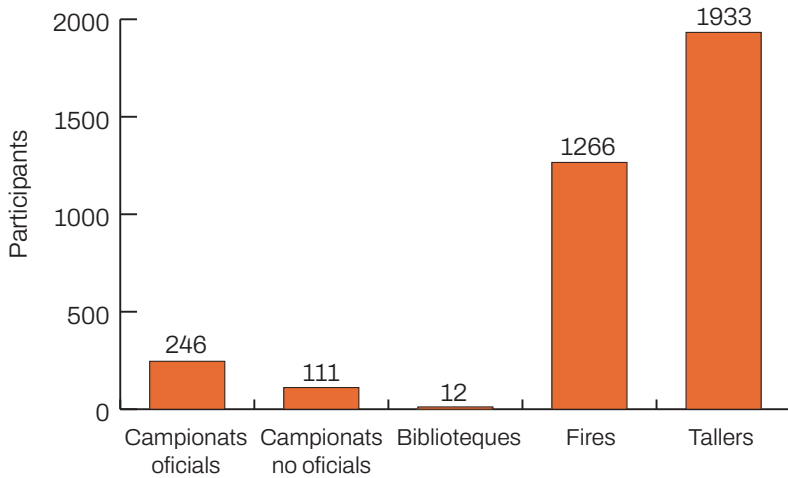

Institut Mossèn Alcover a Manacor.

Evolució des de la primera temporada (2009-2024)

Temporada 2023-2024 de Scrabble Escolar

L'equip de Scrabble Escolar, amb el suport de la Federació Internacional de Scrabble en Català, ha continuat fent tallers de Scrabble a escoles i instituts d'arreu del nostre àmbit lingüístic.

EDAT DELS PARTICIPANTS

■ Nens (0-12 anys)
■ Joves (13-17 anys)

PROVÍNCIA	TOTAL ACTES	PARTICIPANTS	NOIS	NOIES	NENS 0-12 anys	JOVES 13-17 anys
BARCELONA	449	5331	2638	2693	1475	3856
GIRONA	7	195	95	100	0	195
MALLORCA	12	122	60	62	0	122
EIVISSA	17	102	44	58	102	0
CASTELLÓ	481	1322	660	662	0	1322
VALÈNCIA	306	686	342	344	0	686
ELX	92	662	332	330	0	662
CAT. NORD	81	452	227	225	0	452
TOTALS	1445	8872	4398	4474	1577	7295

GÈNERE DELS PARTICIPANTS

■ Nois
■ Noies

PARTICIPANTS PER TERRITORIS

■ Catalunya ■ Catalunya Nord
■ País Valencià ■ Illes Balears

DIFUSIÓ DE LA LLENGUA

Temporada 2023-2024

TOTAL 2023-2024: 3568 participants

Activitat del CNL Tarragona.