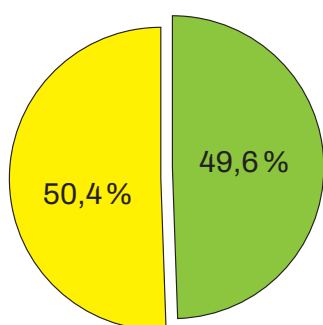

GÈNERE DELS PARTICIPANTS

■ Nois
■ Noies