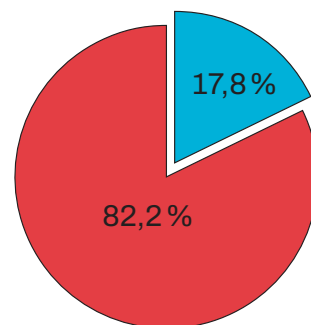

**federació internacional
de scrabble en català**

**ASSOCIACIÓ CLUB
SCRABBLE
ESCOLAR**

ESCOLES

Temporada 2023-2024

A la darrera temporada, han participat gairebé 9000 alumnes dels Països Catalans als tallers i campionats de Scrabble Escolar.

Institut Mossèn Alcover a Manacor.

Evolució des de la primera temporada (2009-2024)

Temporada 2023-2024 de Scrabble Escolar

L'equip de Scrabble Escolar, amb el suport de la Federació Internacional de Scrabble en Català, ha continuat fent tallers de Scrabble a escoles i instituts d'arreu del nostre àmbit lingüístic.

EDAT DELS PARTICIPANTS

■ Nens (0-12 anys)
■ Joves (13-17 anys)

PROVÍNCIA	TOTAL ACTES	PARTICIPANTS	NOIS	NOIES	NENS 0-12 anys	JOVES 13-17 anys
BARCELONA	449	5331	2638	2693	1475	3856
GIRONA	7	195	95	100	0	195
MALLORCA	12	122	60	62	0	122
EIVISSA	17	102	44	58	102	0
CASTELLÓ	481	1322	660	662	0	1322
VALÈNCIA	306	686	342	344	0	686
ELX	92	662	332	330	0	662
CAT. NORD	81	452	227	225	0	452
TOTALS	1445	8872	4398	4474	1577	7295