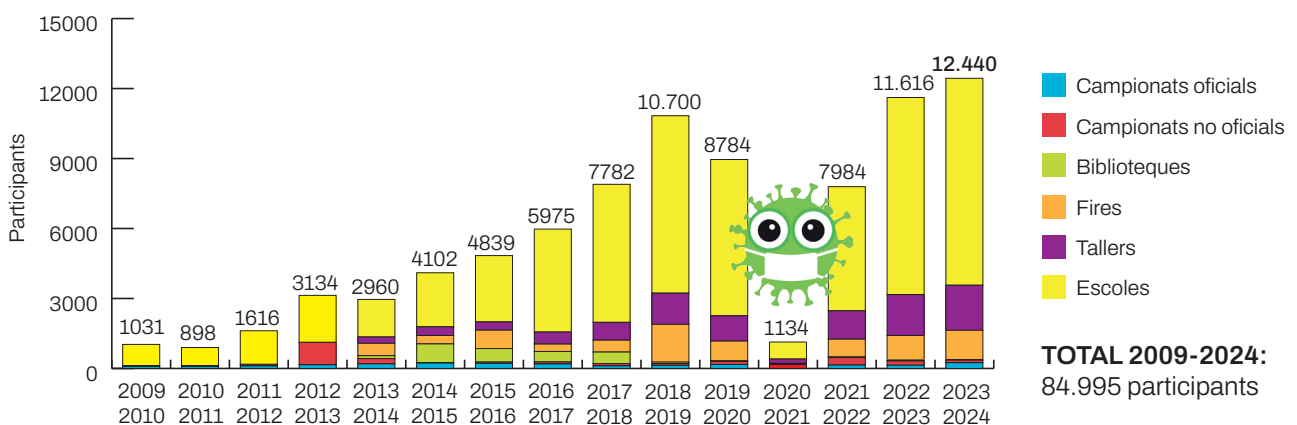

EDAT DELS PARTICIPANTS

■ Nens (0-12 anys)
■ Joves (13-17 anys)

PROVÍNCIA	TOTAL ACTES	PARTICIPANTS	NOIS	NOIES	NENS 0-12 anys	JOVES 13-17 anys
BARCELONA	449	5331	2638	2693	1475	3856
GIRONA	7	195	95	100	0	195
MALLORCA	12	122	60	62	0	122
EIVISSA	17	102	44	58	102	0
CASTELLÓ	481	1322	660	662	0	1322
VALÈNCIA	306	686	342	344	0	686
ELX	92	662	332	330	0	662
CAT. NORD	81	452	227	225	0	452
TOTALS	1445	8872	4398	4474	1577	7295

GÈNERE DELS PARTICIPANTS

■ Nois
■ Noies

PARTICIPANTS PER TERRITORIS

■ Catalunya ■ Catalunya Nord
■ País Valencià ■ Illes Balears

DIFUSIÓ DE LA LLENGUA

Temporada 2023-2024

TOTAL 2023-2024: 3568 participants

Activitat del CNL Tarragona.

Estem ampliant els indrets de trobades de clubs, i seguim duent a terme campionats i activitats obertes, com ara a les festes majors.

Continuem fent algunes activitats no presencials, com lligues virtuals o jocs a les xarxes socials, per arribar a tothom.

Festa de la Primavera a Sant Joan Despí.

Evolució des de 2009 a 2024

Hem realitzat activitats de difusió de la llengua a Catalunya, País Valencià, les illes Balears, la Catalunya Nord i Andorra, amb demostracions, tallers o campionats.